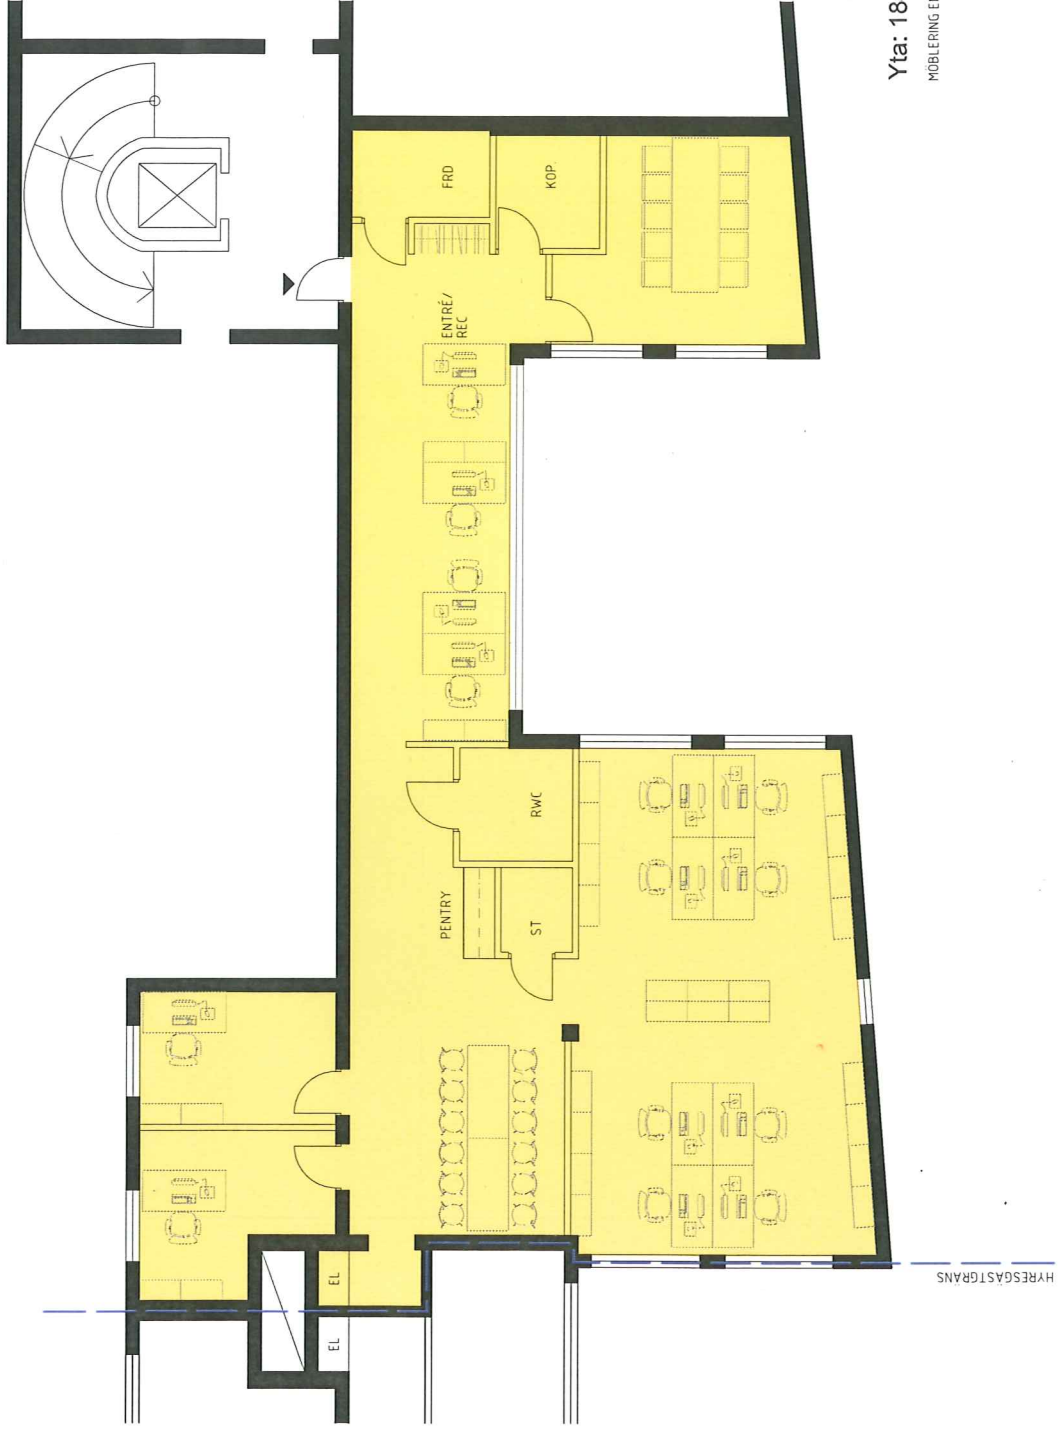

Stockshem 10 plan 4 - lokal 2

Yta: 184 kvm

MOBLERING ENDAST ILLUSTRERANDE

Skala 1:100 (A3)

Anemon Arkitekter AB 2014-03-12